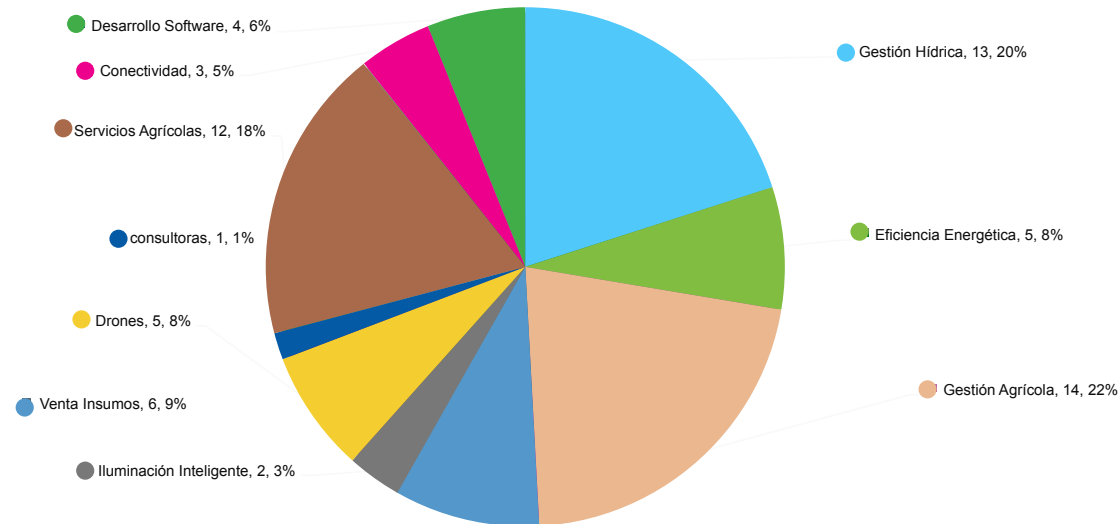

### ÁREAS (TEMÁTICAS) ABORDADAS POR PROVEEDORES TECNOLÓGICOS

ÁREA A CUBRIR POR PROVEEDOR	N°
Gestión Hídrica	13
Eficiencia Energética	5
Gestión Agrícola	14
Venta Insumos	6
Iluminación Inteligente	2
Drones	5
consultoras	1
Servicios Agrícolas	12
Conectividad	3
Desarrollo Software	4
<b>TOTAL</b>	<b>65</b>